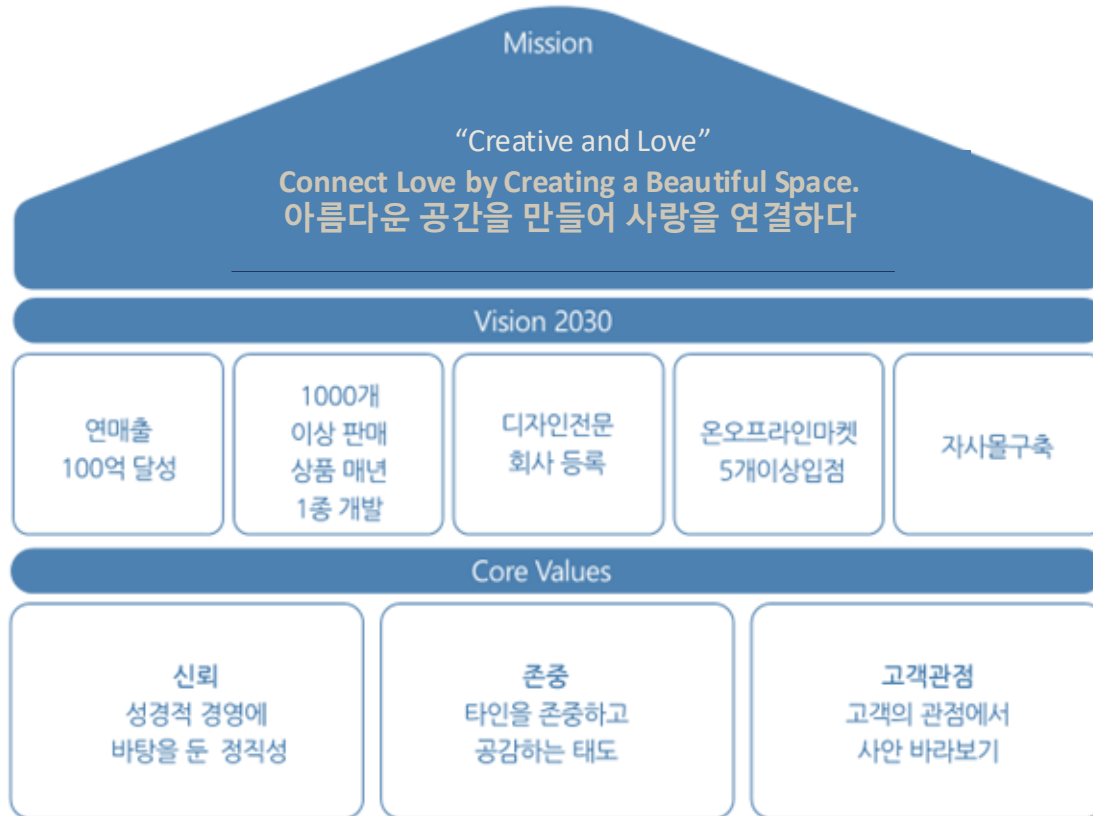

ESG경영

기업미션하우스

우리가후원하는곳

사단법인 국제온돌학회
社団法人 国际温突学会

문화유산회복재단
CULTURAL HERITAGE RESTORATION FOUNDATION